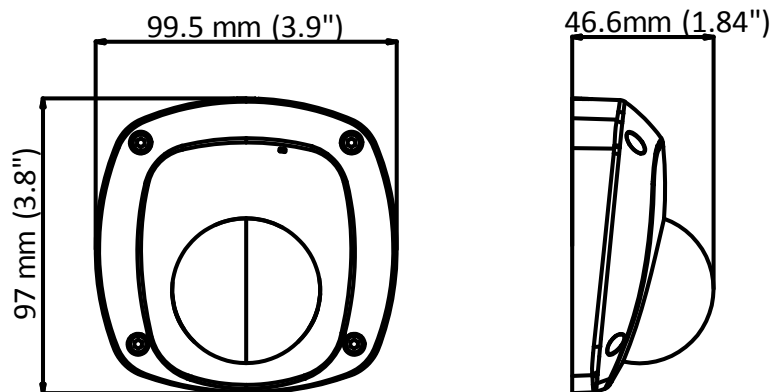

### 2 MP 単焦点 HD-TVI コンパクトドームカメラ

- 2メガピクセル プログレッシブスキャン CMOS
- 1920 × 1080 解像度
- 2.8 mm 固定レンズ
- True ワイドダイナミックレンジ 120 dB
- 赤外線照射距離 最大 20 m
- 内蔵マイク

カメラ	
イメージセンサー	2メガピクセル プログレッシブスキャン CMOS
信号方式	PAL/NTSC
フレームレート	PAL: 1080p@25fps NTSC: 1080p@30fps
有効画素	1920 (H) × 1080 (V)
最低照度	0.005 Lux @ (F1.2, AGC ON), 0 Lux (赤外線)
シャッタースピード	PAL: 1/25 秒 ~ 1/50,000 秒 NTSC: 1/30 秒 ~ 1/50,000 秒
スローシャッター	最大 16
レンズ	2.8 mm
水平画角	94.5°
デイ & ナイト	IR カットフィルター
画角調整	パン: -30° ~ 30°、チルト: 0° ~ 80°、回転: -180° ~ 180°
同期	内部同期
Ture ワイドダイナミックレンジ	120 dB
メニュー	
AGC	サポート
デイ/ナイト モード	Auto/Color/BW (白黒)
ホワイトバランス	ATW/MANUAL
プライバシーマスク	ON/OFF, 4 箇所
モーション検知	4 エリア
逆光補正	WDR/BLC/HLC/OFF
3D DNR (デジタルノイズリダクション)	レベル 1 ~ 10
OSD 言語	英語、中国語
ファンクション	明るさ、シャープネス、ミラー、smart IR
インターフェース	
ビデオ出力	1 BNC
オーディオ入力	内蔵マイク
オーディオ出力	1 RCA
一般	
動作環境	-40 °C ~ 60 °C、湿度 90%以下 (結露無きこと)
電源	12 VDC±30%
消費電力	最大 5 W
赤外線照射距離	最大 20 m
寸法	97 mm × 99.5 mm × 46.6 mm
重量	約 300 g