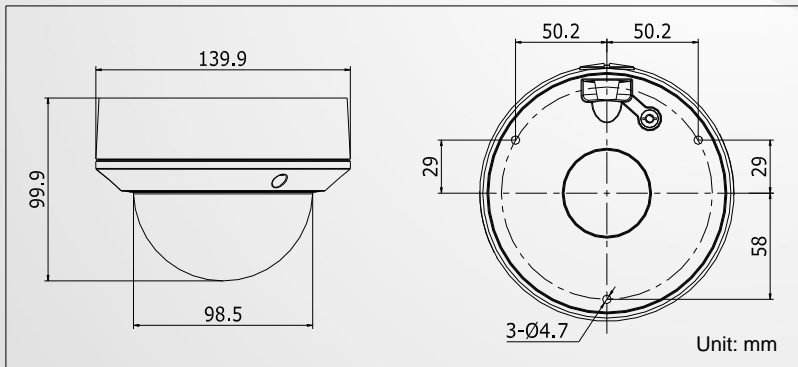

DS-2CD2722FWD-IZS 2MP 耐衝撃ドームネットワークカメラ

- 1/2.8" プログレッシブスキャン CMOS
- 最大 2.0 メガピクセル (1920 x 1080)
- 120dB WDR
- 3D DNR
- 2.8~12mm 電動バリフォーカルレンズ
- 赤外線照射距離最大 30 m
- Micro SD/SDHC/SDXC 最大 128 GB
- オーディオ/アラーム入出力
- DC 12V、PoE(802.3af)
- H.264+
- IP67
- IK10

スペックシート

カメラ

イメージセンサー	1/2.8" プログレッシブスキャン CMOS
最低照度	0.01Lux @(F1.2,AGC ON), 0.014 Lux @(F1.4,AGC ON)、赤外線 : 0 Lux
シャッタースピード	1/3 秒 ~ 1/100,000 秒
レンズ	2.8 ~ 12 mm @ F1.4、電動バリフォーカルレンズ、水平画角 : 106° ~ 35°
角度調整	パン:0° ~ 355°、チルト: 0° ~ 75°、回転: 0° ~ 355°
デイ&ナイト	赤外線カットフィルター (自動)
ワイドダイナミックレンジ	120dB