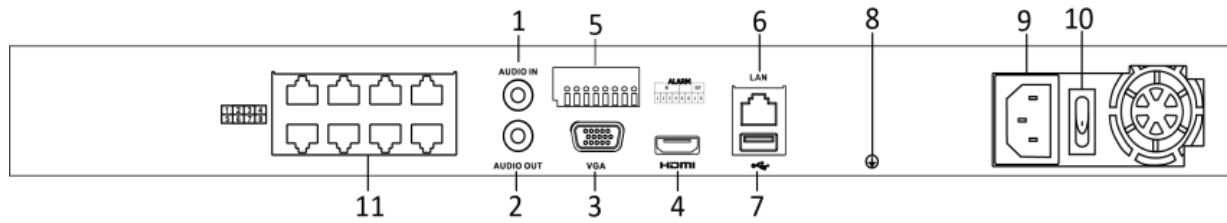

物理インターフェース

番号	説明	番号	説明
1	オーディオ入力	7	USB 3.0 インターフェース
2	オーディオ出力	8	GND
3	VGA 出力 (DB9 コネクター)	9	AC 100~240V 電源
4	HDMI インターフェース	10	電源スイッチ
5	コントローラーポート、アラーム In/アラーム Out	11	PoE 機能付きネットワーク インターフェース (DS-7608NI-I2/8 : 8 インターフェース DS-7616NI-I2/16 : 16 インターフェース)
6	LAN インターフェース