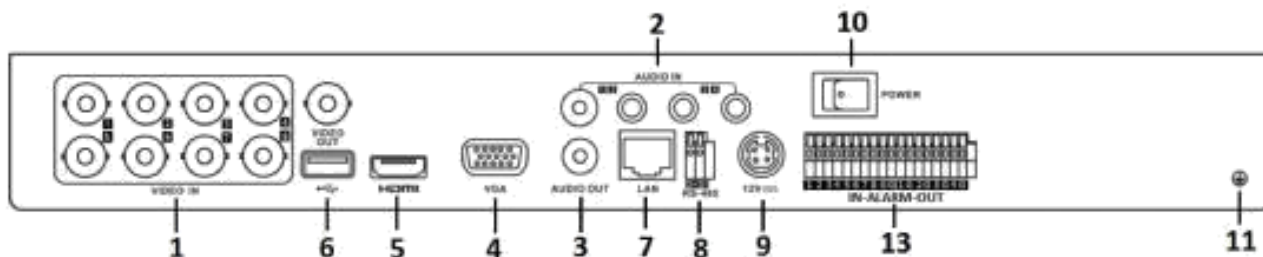

インターフェース

NOTE

DS-7204/7216HUHI-K2 の背面パネルには、4/16 つのビデオ入力インターフェースがあります。

説明	説明
1 ビデオ入力	8 RS-485 シリアルインターフェース
2 オーディオ入力, RCA コネクタ	9 12 VDC 電源入力
3 オーディオ出力, RCA コネクタ	10 電源スイッチ
4 VGA インターフェース	11 GND
5 HDMI インターフェース	12 ビデオ出力
6 USB インターフェース	13 アラーム入力/出力
7 LAN ネットワークインターフェース