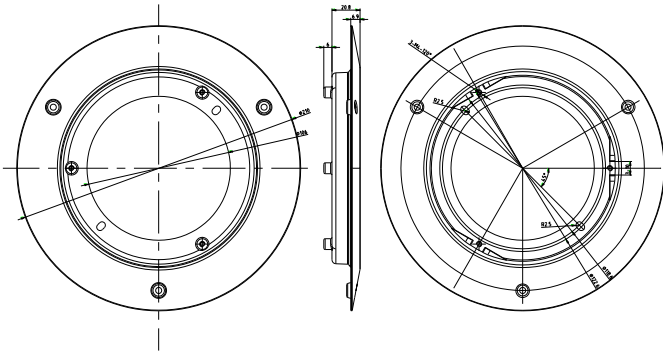

### ドームカメラ用 天井埋込

#### 寸法: