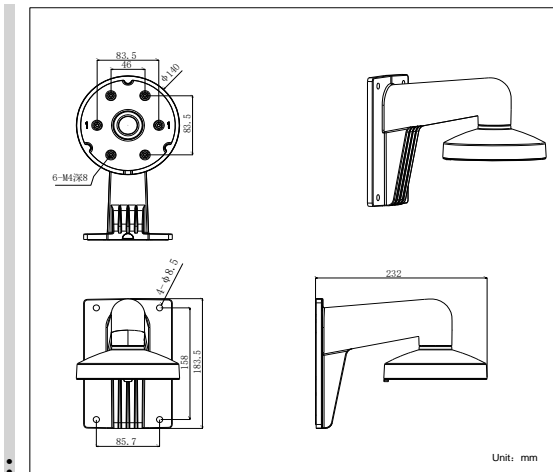

### 壁掛け用ブラケット ドームカメラ

- 表面スプレー処理によるアルミニウム合金材
- アウトレットの穴は機能をよく見せます
- 優れた防水設計寸法
- より多くのボウルとコーディネートする便利な設置

#### パラメータ:

モデル	DS-1273ZJ-140
パラメータ	DS-2CC51xxP(N) ウォールマウントブラケット ドームカメラ
外観	Hikvision ホワイト
適用範囲	DS-2CC51xxP (N) ドームカメラの壁面取り 付けに適しています
素材	Aluminum Alloy
Dimension	Φ140×182×120mm
Weight	703g