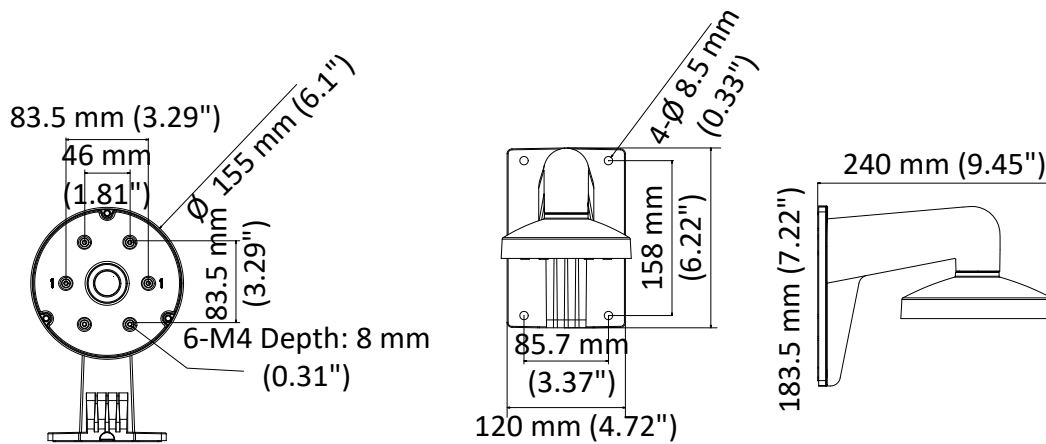

DS-1273ZJ-155

ドームカメラ用壁掛け

特徴

- 表面処理を施したアルミニウム合金
- キャップが取り付けを容易にします。
- 防水設計

寸法

利用可能なモデル

DS-1273ZJ-155

パラメーター

モデル	DS-1273ZJ-155
パラメーター	ドームカメラ用壁掛け
外観	Hikvision ホワイト
材料	アルミニウム合金
寸法	Ø 155 mm × 183.5 mm × 240 mm (6.1" × 7.22" × 9.45")
重量	650 g (1.4 lb.)

注意

- マウントは平らな面に設置してください。
- 壁は、カメラとマウントの総重量の少なくとも3倍を支えることができなければなりません。
- マウントの最大負荷容量は3Kgです。