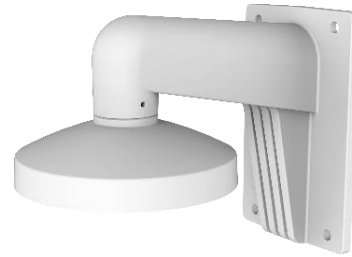

DS-1273ZJ-155

ドームカメラ用壁掛け

特徴

- 表面処理を施したアルミニウム合金
- キャップが取り付けを容易にします。
- 防水設計

寸法

利用可能なモデル

DS-1273ZJ-155

パラメーター

モデル	DS-1273ZJ-155
パラメーター	ドームカメラ用壁掛け
外観	Hikvision ホワイト
材料	アルミニウム合金
寸法	Ø 155 mm × 183.5 mm × 240 mm (6.1" × 7.22" × 9.45")
重量	650 g (1.4 lb.)

注意

- マウントは平らな面に設置してください。
- 壁は、カメラとマウントの総重量の少なくとも3倍を支えることができなければなりません。
- マウントの最大負荷容量は3Kgです。