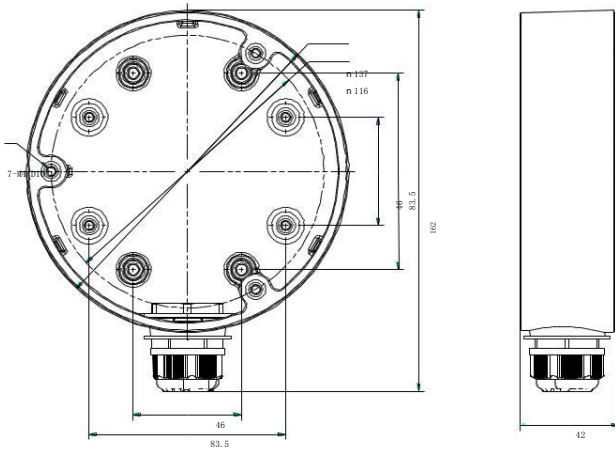

DS-1280ZJ-DM21

ドームカメラ用ジャンク ションボックス

モデル:

DS-1280ZJ-DM21

パラメータ:

モデル	DS-1280ZJ-DM21
パラメータ	ドームカメラ用ジャンクションボックス
外観の色	白
材料	アルミニウム合金
寸法	Φ137×42mm
重量	250g

特徴:

- 表面スプレー処理されたアルミニウム合金材
- 防水設計

寸法:

お知らせ:

- ブラケットは平らな壁に設置する必要があります
- 屋外で使用する場合は防水ゴムを装着して下さい
- 設置する壁はカメラとマウントの合計重量の3倍以上を支えることができなければなりません。
- ブラケットの最大負荷重量は4.5kgです

取付手順:

- ① 適切な壁を選択してブラケットを取り付け、ケーブルをねじ込みます
- ② カメラのドーム部分とベース部分を取り外します
- ③ ブラケットにカメラのベース部分を固定し、ケーブルをねじ込みます
- ④ 画角を調整し、カメラのドーム部分を固定し、取付は完了です