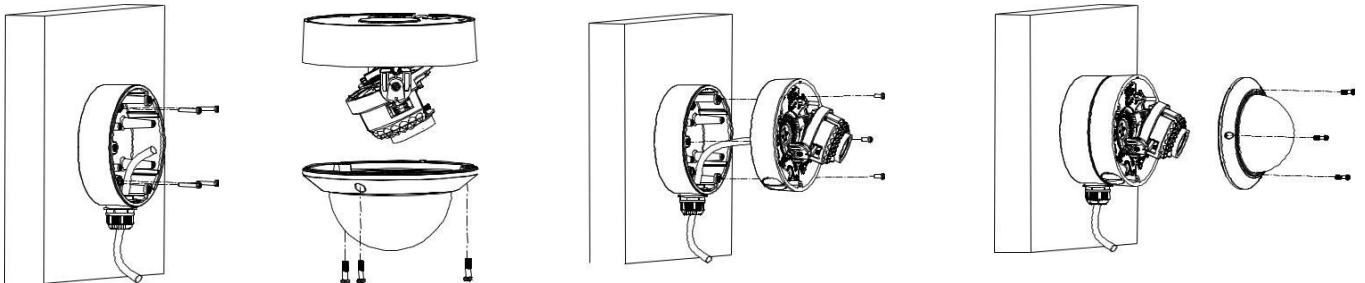

DS-1280ZJ-DM21

ドームカメラ用ジャンク ションボックス

モデル:

DS-1280ZJ-DM21

パラメータ:

モデル	DS-1280ZJ-DM21
パラメータ	ドームカメラ用ジャンクションボックス
外観の色	白
材料	アルミニウム合金
寸法	Φ137×42mm
重量	250g

特徴:

- 表面スプレー処理されたアルミニウム合金材
- 防水設計

寸法:

お知らせ:

- ブラケットは平らな壁に設置する必要があります
- 屋外で使用する場合は防水ゴムを装着して下さい
- 設置する壁はカメラとマウントの合計重量の3倍以上を支えることができなければなりません。
- ブラケットの最大負荷重量は4.5kgです

取付手順:

- ① 適切な壁を選択してブラケットを取り付け、ケーブルをねじ込みます
- ② カメラのドーム部分とベース部分を取り外します
- ③ ブラケットにカメラのベース部分を固定し、ケーブルをねじ込みます
- ④ 画角を調整し、カメラのドーム部分を固定し、取付は完了です