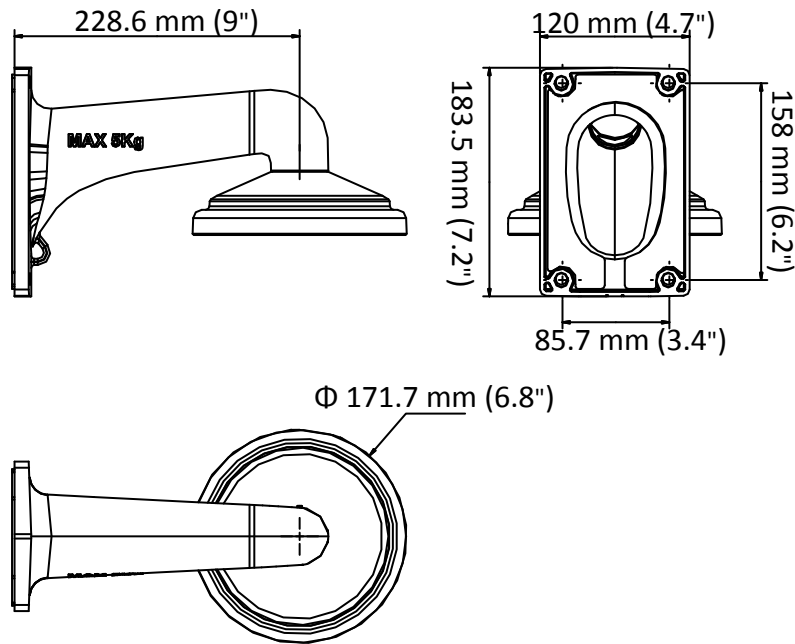

### 4 インチ PTZ カメラ用 ウォールマウントブラケット

#### 寸法

#### パラメーター

モデル	DS-1605ZJ
パラメーター	4 インチ PTZ カメラ用ウォールマウントブラケット
外観	Hikvision White
材料	アルミニウム合金
寸法	Φ 171.7 mm × 158 mm × 228.6 mm (6.8" × 6.2" × 9")
重量	1120 g (3.57 lb.)