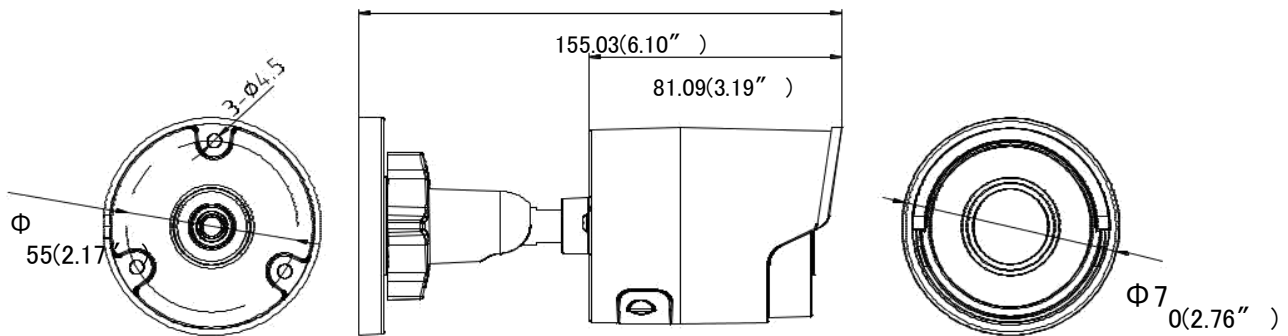

一般機能	ワンキーリセット, アンチフリッカー, ハートビート, ミラー, パスワード保護, プライバシーマスク, IP アドレスフィルタ
インターフェース	
通信インターフェース	1 RJ45 10M/100M 自己適応型イーサネットポート
オンボードストレージ	内蔵 microSD/SDHC/SDXC スロット, 最大 128 GB
スマート機能	
動体分析	ラインクロス検知, 侵入検知, 無人荷物検知, オブジェクト除去検知
ラインクロス検知	あらかじめ定義された仮想線をもとに検知, 最大 1 仮想線
侵入検知	あらかじめ定義された仮想領域に侵入すると検知, 最大 1 仮想領域
オブジェクト除去検知	あらかじめ定義された仮想領域から設置されているオブジェクトなどが消えると検知
無人荷物検知	あらかじめ定義された仮想領域に手荷物や財布, 危険物等が残されると検知
顔検知	人の顔が検知されるとトリガーリングで画像に表示される
全般	
動作環境	温度: -30 ° C ~ +60 ° C (-22 ° F ~ +140 ° F), 湿度: 95%以下 (結露しない環境)
電源	12 VDC ± 25%, 5W PoE(802.3af, class 3), 6.5W
IR 照射距離	30 m
保護レベル	IP67
寸法	カメラ: $\Phi 70 \times 155.03 \text{ mm}$ ($\Phi 2.76'' \times 6.1''$) パッケージ: $216 \times 121 \times 118 \text{ mm}$ ($8.5'' \times 4.76'' \times 4.65''$)
重量	カメラ: 410 g (0.9 lb.)

モデル

DS-2CD2025FWD-I

寸法

Unit: mm