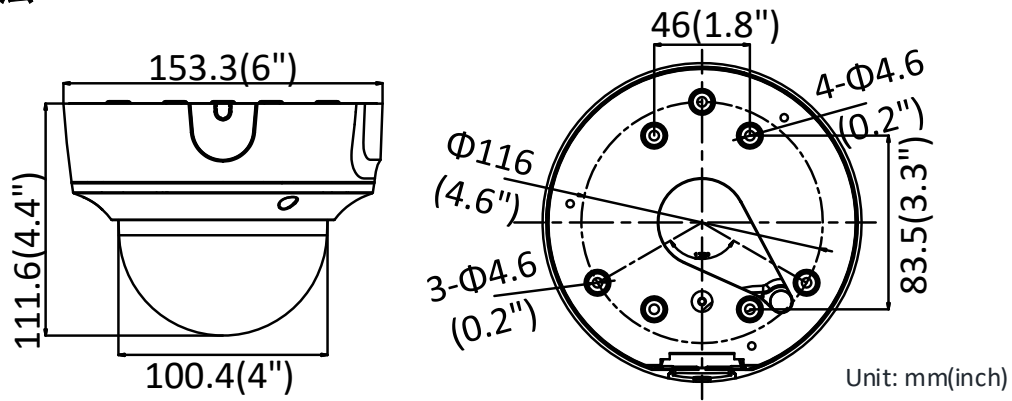

仕様

カメラ	
イメージセンサー	1/2.8" プログレッシブスキャン CMOS
最低照度	カラー: 0.01 Lux @ (F1.2, AGC ON), 0.018 Lux @ (F1.6, AGC ON), 0 Lux with IR
シャッター速度	1/3 s ~ 1/100,000 s
スローシャッター	対応
デイ / ナイト	自動 IR カットフィルター
デジタルノイズリダクション	3D DNR
WDR	120dB
3軸調整	パン: 0° ~ 355° , チルト: 0° ~ 75° , 回転: 0° ~ 355°
レンズ	
焦点距離	2.8 ~ 12 mm
レンズタイプ	電動
絞り	F1.6
フォーカス	自動
視野	水平視野 : 110° ~ 31° 垂直視野: 58° ~ 18° 対角視野: 136° ~ 36°
レンズマウント	Φ 14
IR	
IR 距離	最大 30 m
波長	850nm
圧縮標準	
ビデオ圧縮	メインストリーム: H.265/H.264 サブストリーム: H.265/H.264/MJPEG サードストリーム: H.265/H.264
H.264 タイプ	メインプロファイル/ハイプロファイル
H.264+	メインストリーム対応
H.265 タイプ	メインプロファイル
H.265+	メインストリーム対応
ビデオビットレート	32 Kbps ~ 16 Mbps
スマート機能	
行動分析	ラインクロス検知、侵入検知
顔認識	対応
関心領域	メインストリームとサブストリーム用の1つの固定領域
イメージ	
最大解像度	1920 × 1080
メインストリーム	50Hz: 25fps (1920 × 1080, 1280 × 960, 1280 × 720) 60Hz: 30fps (1920 × 1080, 1280 × 960, 1280 × 720)
サブストリーム	50Hz: 25fps (640 × 480, 640 × 360, 320 × 240) 60Hz: 30fps (640 × 480, 640 × 360, 320 × 240)
サードストリーム	50Hz: 25fps (1920 × 1080, 1280 × 720, 640 × 360, 352 × 288) 60Hz: 30fps (1920 × 1080, 1280 × 720, 640 × 360, 352 × 240)
画像補正	BLC/3D DNR/HLC

型番:

DS-2CD2723G1-IZ (2.8 ~ 12 mm), DS-2CD2723G1-IZS(2.8 ~ 12 mm)

寸法

金具

DS-1471ZJ-155
天吊り金具

DS-1473ZJ-155
壁面金具

DS-1475ZJ-SUS
垂直ポール金具

DS-1476ZJ-SUS
コーナー金具