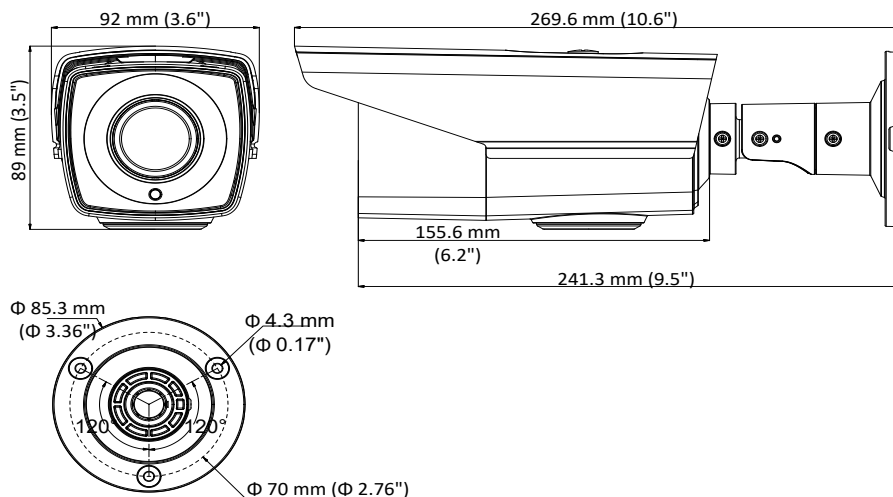

特長

- 5メガピクセル CMOS センサー
- HD アナログ 出力、最大解像度 5メガピクセル
- 2.8 ~ 12 mm 電動バリフォーカルレンズ
- True デイ/ナイト
- OSD メニュー、DNR、スマート IR
- 赤外線照射距離 最大 40 m
- 防塵防水保護 IP67

カメラ	
イメージセンサー	5メガピクセル CMOS
有効画素	2592 (H) × 1944 (V)
最低照度	カラー: 0.01 Lux @ (F1.2, AGC ON)、赤外線: 0 Lux
シャッタースピード	PAL: 1/25 秒 ~ 1/50,000 秒 NTSC: 1/30 秒 ~ 1/50,000 秒
レンズ	2.8 ~ 12 mm 電動バリフォーカルレンズ
水平画角	86.8° ~ 27.7° (2.8 ~ 12 mm)
デイ & ナイト	ICR
画角調整	パン: 0° ~ 360°、チルト: 0° ~ 90°、ロール: 0° ~ 360°
同期方式	内部同期
ビデオ フレームレート	2592 × 1944 @ 20fps
HD ビデオ出力	1HD アナログ出力
メニュー	
AGC	対応
デイ/ナイト モード	オート/カラー/白黒
ホワイトバランス	ATW/MWB
逆光補正	対応
言語	英語、中国語
機能	ブライトネス、シャープネス、デジタルノイズリダクション、ミラー、不良ピクセル補完、スマート IR
一般	
動作環境	温度: -40 °C ~ 60 °C、湿度: 90% 以下 (結露無きこと)
電源	DC 12V ±20%
消費電力	最大 6 W
防塵防水保護	IP67
赤外線照射距離	最大 40m
通信	同軸対応、プロトコル: HIKVISION-C (TVI 出力)
寸法	92 mm × 84.8 mm × 269.6 mm
重量	約 900 g