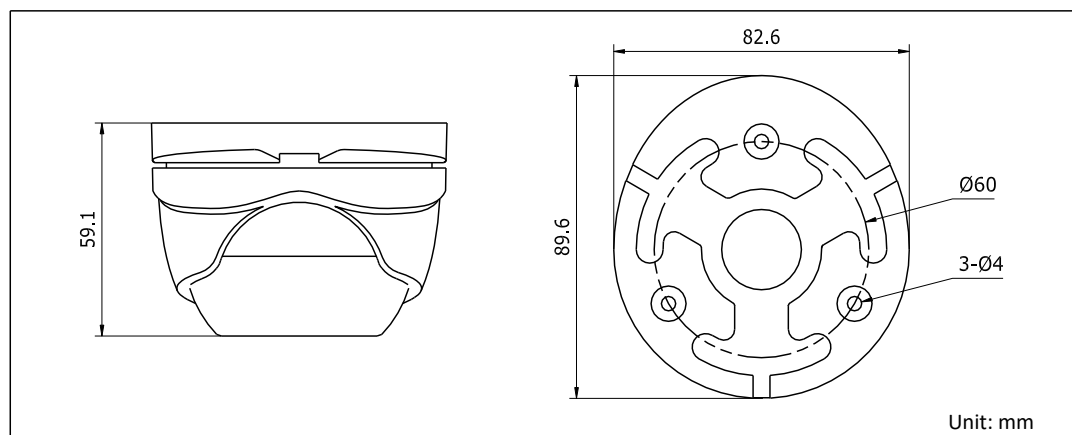

DS-2CE56D0T-IRM

2MP IR ターレットカメラ

特徴

- 2メガピクセル 高性能 CMOS
- アナログ HD 出力, 最大解像度 1080p
- デイ/ナイト機能, スマート IR
- IR 最大距離 20 m IR
- 保護レベル IP66

仕様

カメラ	
イメージセンサー	2MP CMOS イメージセンサー
信号システム	PAL/NTSC
フレームレート	PAL: 1080p@25fps NTSC: 1080p@30fps
解像度	1920 (H) × 1080 (V)
最低照度	0.01 Lux @(F1.2, AGC ON 時), IR 使用時 0 Lux
シャッター速度	1/25(1/30)s ~ 1/50,000s
レンズ	2.8 mm, 3.6 mm, 6 mm 固定レンズ
水平視野	103° (2.8 mm), 82.2° (3.6 mm), 54° (6 mm)
レンズマウント	M12
デイ & ナイト	IR カットフィルター
画角調整	パン: 0 ~ 360°, チルト: 0 ~ 75°, 回転: 0 ~ 360°
同期	内部同期
メニュー	
AGC	低/中/高
デイ/ナイト モード	スマート/カラー/白黒
逆光補正	対応
DWDR	対応
言語	英語
機能	明るさ, シャープネス, DNR, ミラー
インターフェイス	
ビデオ出力	1 HD アナログ出力
全般	
動作環境	-40° C ~ 60° C (-40° F ~ 140° F), 湿度 90% 以下 (結露なきこと)
電源	12 VDC ±15%
消費電力	最大 4W
保護レベル	IP66
材質	金属
IR 距離	最大 20 m
寸法	89.6 mm × 59.1 mm (3.53" × 2.33")
重量	340 g (0.75 lb.)

寸法

金具

DS-1272ZJ-110-TRS
壁面取付金具

DS-1275ZJ-SUS
垂直ポール金具

DS-1276ZJ-SUS
コーナー金具

DS-1H18
ビデオバラン

DS-1280ZJ-XS
ジャンクションボックス