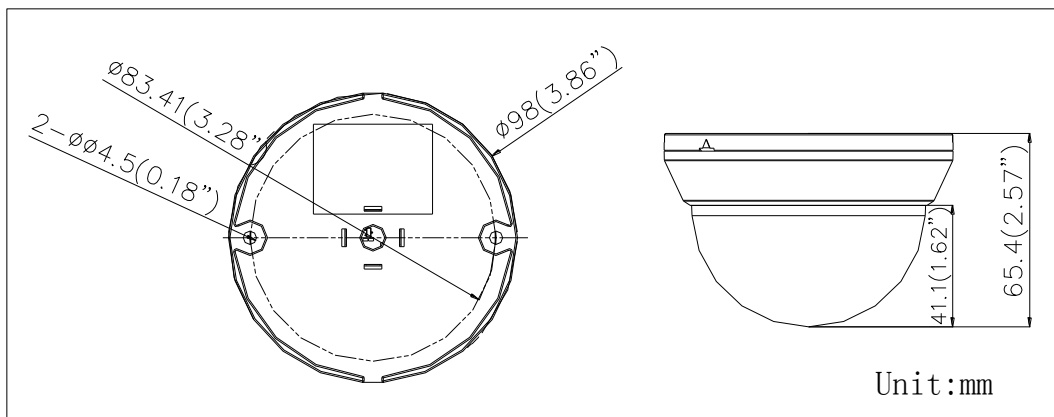

### 2M 単焦点 HD-TVI ドームカメラ

- 2メガピクセル CMOS イメージセンサー
- アナログ HD 出力、最大解像度 1080P
- True デイ/ナイト、スマート IR
- 赤外線照射距離 最大 20m

カメラ	
イメージセンサー	2MP CMOS
信号方式	PAL/NTSC
有効画素	1920(H)*1080(V)
最低照度	0.01 Lux @ (F1.2,AGC ON)、赤外線 : 0 Lux
シャッタースピード	1/25(1/30)秒 ~ 1/50,000 秒
レンズ	2.8mm
	画角: 103°
デイ & ナイト	ICR
画角調整	パン: 0 - 360°、チルト: 0 - 75°、ロール: 0 - 360°
同期	内部同期
ビデオフレームレート	1080p@25fps/1080p@30fps
HDビデオ出力	1 アナログ HD 出力
S/N 比	62dB 以上
一般	
動作環境	-20 °C ~ 45 °C、湿度 90%以下 (結露無きこと)
電源	DC12 V±15%
消費電力	最大 4W
赤外線照射距離	最大 20m
寸法	Φ 98 x 65.4 mm
重量	250 g