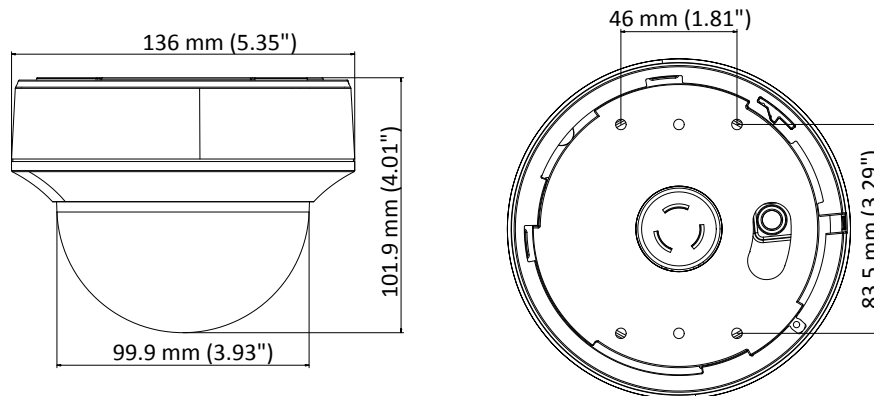

DS-2CE56D8T-ITZ

2 MP 超低照度 ZF EXIR ドームカメラ

特徴

- 2 MP 高性能 CMOS
- 超低照度
- 解像度 1920 × 1080
- 2.8 mm～12 mm の電動バリフォーカルレンズ
- 120 dB true WDR, 3D DNR
- EXIR 2.0、スマート IR、IR 最大距離 20 m
- IP50
- 同軸ケーブル (HIKVISION-C)
- オートフォーカス

仕様

カメラ	
イメージセンサー	2.0メガピクセルプログレッシブスキャン CMOS
信号システム	PAL/NTSC
フレームレート	PAL: 1080p@25fps NTSC: 1080p@30fps
解像度	1920 (H) × 1080 (V)
低照度	カラー: 0.005 Lux @ (F1.2, AGC ON), 0 Lux with IR
シャッタータイム	PAL: 1/25 秒 ~ 1 / 50,000 秒 NTSC: 1/30 秒 ~ 1 / 50,000 秒
スローシャッター	最大 16 times
レンズ	2.8 mm ~ 12 mm の電動バリフォーカルレンズ
水平視野	32.1° ~ 103° 垂直画角 18° ~ 54.5°
レンズマウント	Φ14
デイ& ナイト	IR カットフィルター
角度調整	パン: 0° ~ 340° , チルト: 0° ~ 75° , 回転: 0° ~ 355°
同期	内部同期
WDR(ワイドダイナミックレンジ)	> 120 dB
メニュー	
AGC	対応
デイ/ナイトモード	オート/カラー/白黒(白黒)
ホワイトバランス	ATW/MANUAL
プライバシーマスク	ON / OFF、4つのプログラム可能なプライバシーマスク
動体検知	4つのプログラム可能なモーションエリア
バックライト補正	WDR/BLC/OFF
3D DNR(デジタルノイズリダクション)	レベル 1~10
言語	英語、中国語
機能	明るさ、シャープネス、ミラー、スマート IR
インターフェース	
ビデオ出力	1 HD アナログ出力
一般	
操作条件	-40° C ~ 60° C (-40° F ~ 140° F)、湿度: 90%以下(結露しないこと)
電源	12 VDC ±25% -A: 12 VDC ±25%, 24 VDC ±25%
消費電力	最高 5.5 W -A: 最高 7 W
保護レベル	IP50
素材	プラスチック
IR 範囲	最大 20 m
通信	同軸プロトコル: HIKVISION-C (TVI 出力)
寸法	Φ 136 mm × 102 mm (Φ 5.35" × 4.02")
重量	約 600 g (1.32 lb.)

モデル

DS-2CE56D8T-ITZ; DS-2CE56D8T-AITZ

寸法

アクセサリ

DS-1273ZJ-130B
Wall Mounting Bracket

DS-1275ZJ-SUS
Vertical Pole Mounting Bracket

DS-1271ZJ-130
Pendant Mounting Bracket

DS-1276ZJ-SUS
Corner Mounting Bracket