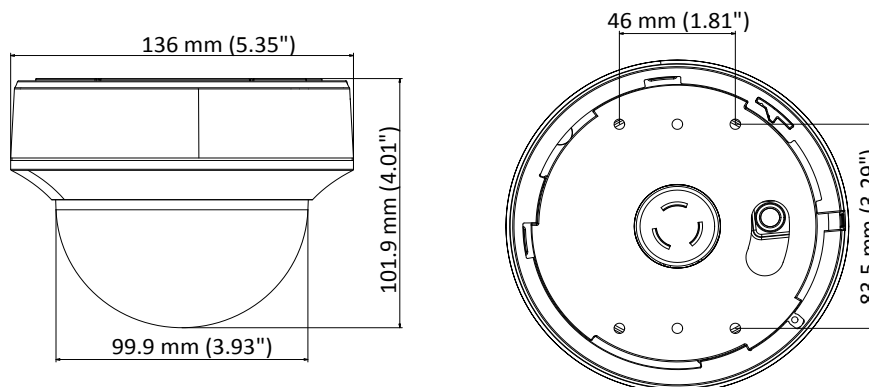

カメラ	
イメージセンサー	5 MP CMOS
有効画素	2592 (H) × 1944 (V)
最低照度	カラー: 0.01 Lux @ (F1.2, AGC ON)、赤外線: 0 Lux
シャッタースピード	PAL: 1/25 秒 ~ 1/50, 000 秒 NTSC: 1/30 秒 ~ 1/50, 000 秒
レンズ	2.8 ~ 12 mm 電動バリフォーカル レンズ
水平画角	86.8° ~ 27.7° (2.8 ~ 12 mm)
デイ & ナイト	赤外線カットフィルター
画角調整	パン: 0° ~ 355°; チルト: 0° ~ 75°; ロール: 0° ~ 355°
同期方式	内部同期
ビデオ フレームレート	2592 × 1944 @ 20fps
HD ビデオ 出力	1 HD アナログ 出力
メニュー	
AGC	対応
デイ/ナイト モード	オート/カラー/白黒
ホワイトバランス	ATW/MWB
逆光補正	対応
言語	英語, 中国語
機能	ブライトネス, シャープネス, デジタルノイズリダクション, ミラー, 不良ピクセル補完, スマート IR
一般	
動作環境	温度: -40 °C ~ 60 °C、湿度: 90% 以下 (結露無きこと)
電源	DC 12 V ±20%
消費電力	最大 4.5 W
保護等級	IP65
赤外線投光距離	最大 30 m
通信	同軸対応、プロトコル: HIKVISION-C (TVI 出力)
寸法	Φ 136 mm × 102 mm
重量	約 600 g