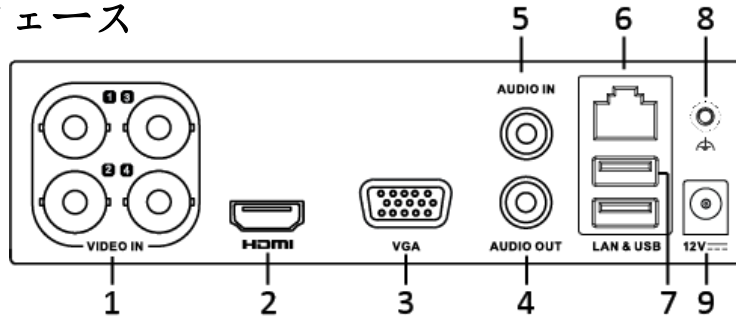

物理インターフェース

NOTE

DS-7108 / 7116HQHI-K1 の背面パネルには 8/16 ビデオ入力インターフェイスがあります。

	説明		説明
1	ビデオ入力	6	LANネットワークインターフェイス
2	HDMIインターフェース	7	USBインターフェース
3	VGAインターフェース	8	GND
4	AUDIO OUT、RCAコネクタ	9	12 VDC電源入力
5	AUDIO IN、RCAコネクタ